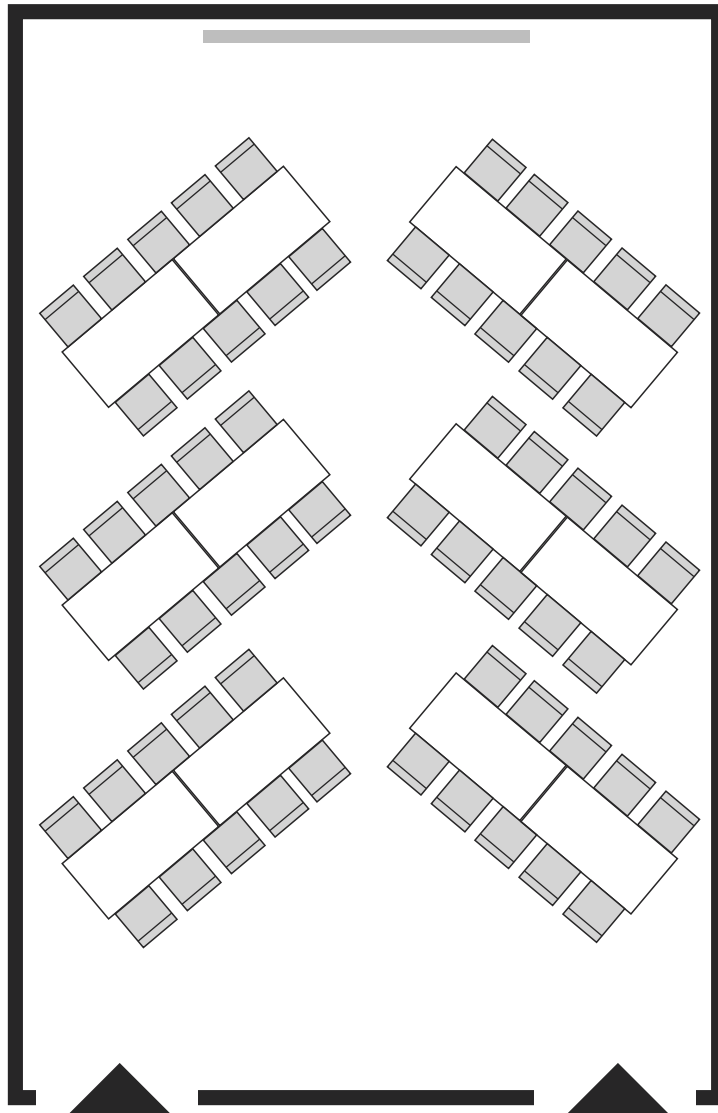

Kleiner Saal Tischreihen doppel 2 Personen pro Tisch	A3
20 Tische, 40 Stühle	

<p>Kleiner Saal Tischreihen doppel 2/3 Personen pro Tisch</p>	<p>A4</p>
<p>20 Tische, 48 Stühle</p>	

<p>Kleiner Saal Fischgrät 5 Personen pro Tisch</p>	<p>C2</p>
<p>12 Tische, 60 Stühle</p>	

Kleiner Saal Seminar	E1
11 Tische, 38 Stühle	

Kleiner Saal Seminar	E2
12 Tische, 25 Stühle	