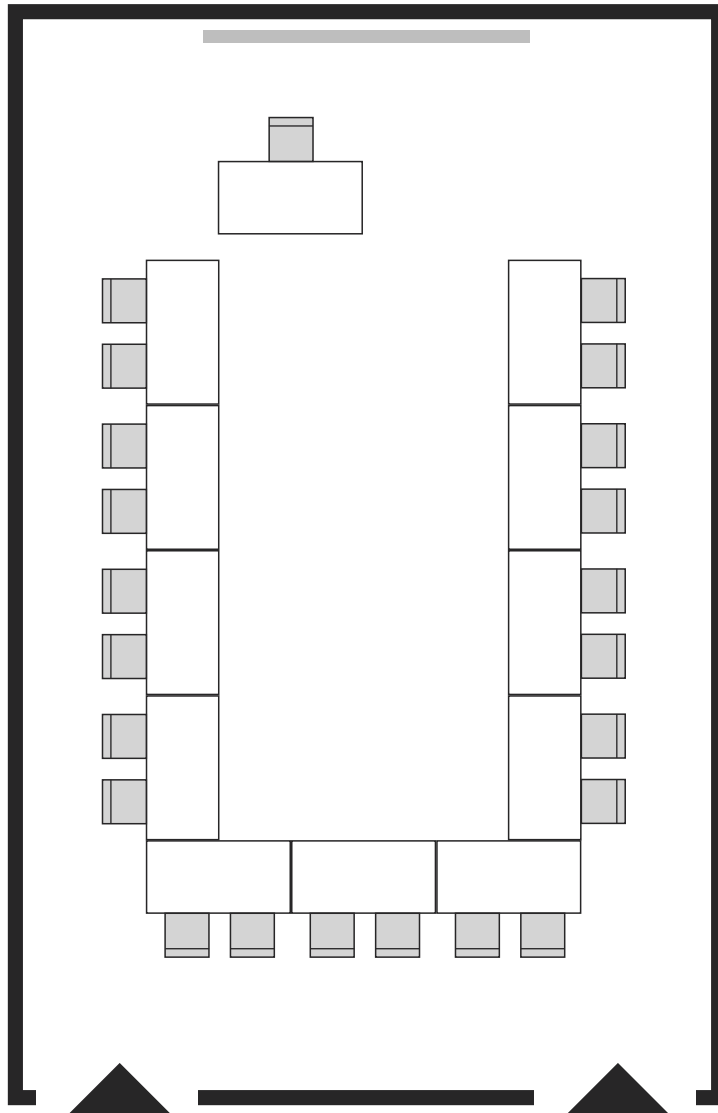

Kleiner Saal Tischreihen doppel 2 Personen pro Tisch	A3
20 Tische, 40 Stühle	

<p>Kleiner Saal Tischreihen doppel 2/3 Personen pro Tisch</p>	<p>A4</p>
<p>20 Tische, 48 Stühle</p>	

<p>Kleiner Saal Fischgrät 5 Personen pro Tisch</p>	<p>C2</p>
<p>12 Tische, 60 Stühle</p>	

Kleiner Saal Seminar	E1
11 Tische, 38 Stühle	

Kleiner Saal Seminar	E2
12 Tische, 25 Stühle	