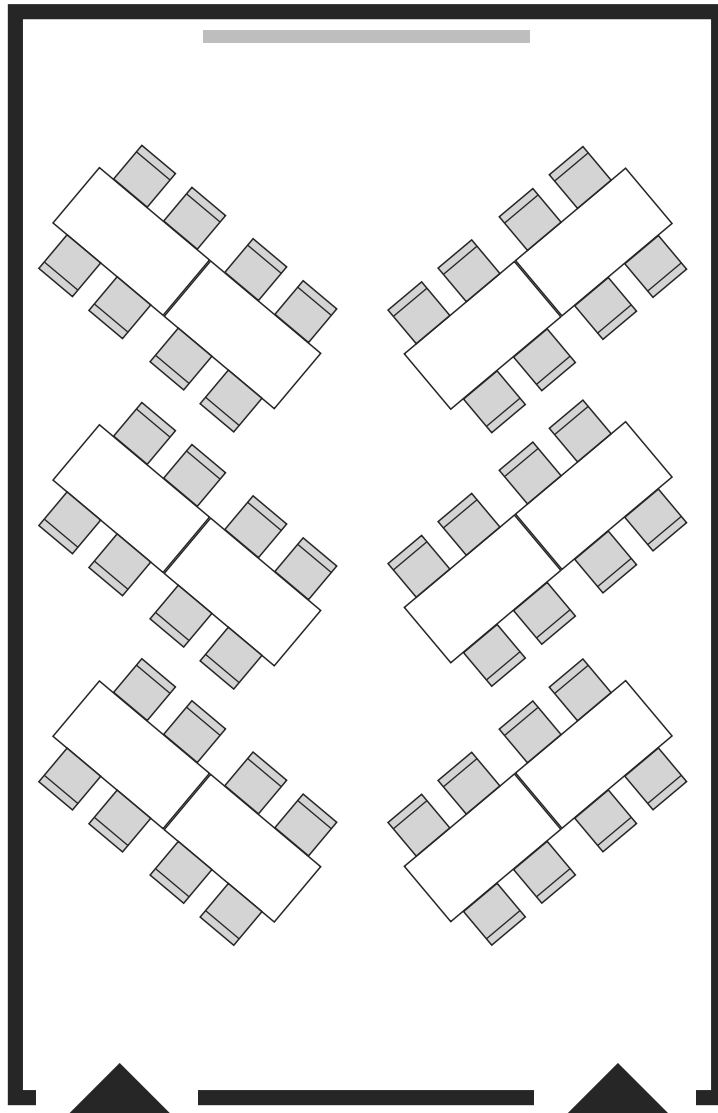

Kleiner Saal Tischreihen doppel 2 Personen pro Tisch	A3
20 Tische, 40 Stühle	

<p>Kleiner Saal Tischreihen doppel 2/3 Personen pro Tisch</p>	<p>A4</p>
<p>20 Tische, 48 Stühle</p>	

<p>Kleiner Saal Fischgrät 5 Personen pro Tisch</p>	<p>C2</p>
<p>12 Tische, 60 Stühle</p>	

Kleiner Saal Seminar	E1
11 Tische, 38 Stühle	

Kleiner Saal Seminar	E2
12 Tische, 25 Stühle	