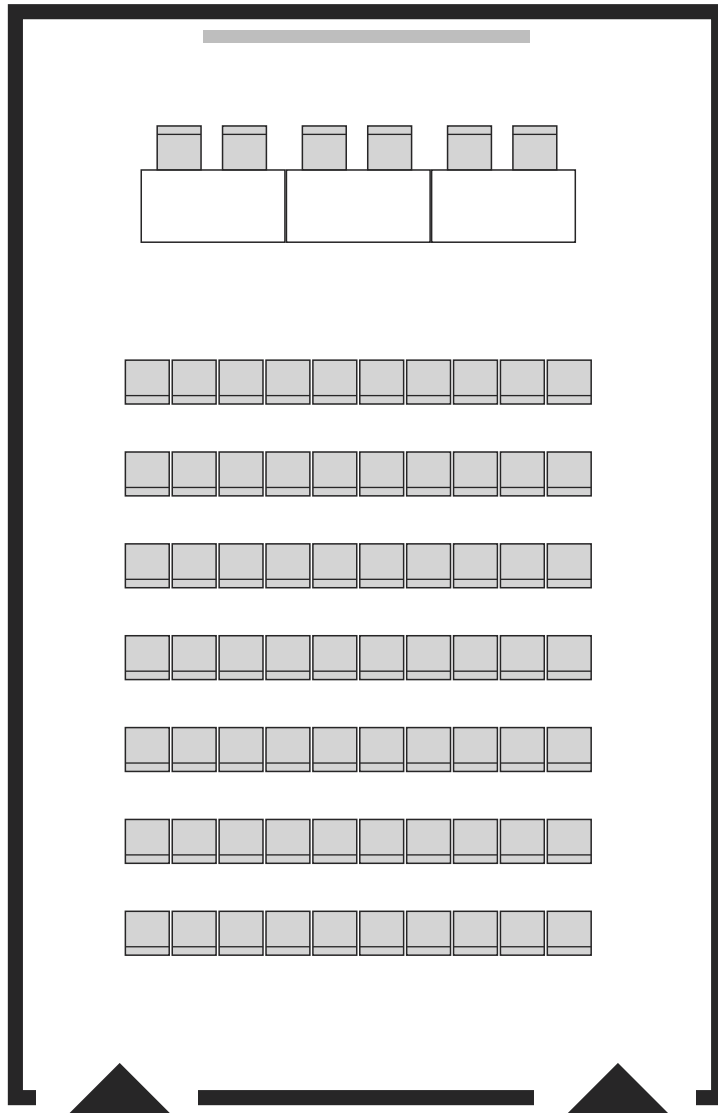

Kleiner Saal Tischreihen doppel 2 Personen pro Tisch	A3
20 Tische, 40 Stühle	

<p>Kleiner Saal Tischreihen doppel 2/3 Personen pro Tisch</p>	<p>A4</p>
<p>20 Tische, 48 Stühle</p>	

<p>Kleiner Saal Fischgrät 5 Personen pro Tisch</p>	<p>C2</p>
<p>12 Tische, 60 Stühle</p>	

Kleiner Saal Seminar	E1
11 Tische, 38 Stühle	

Kleiner Saal Seminar	E2
12 Tische, 25 Stühle	