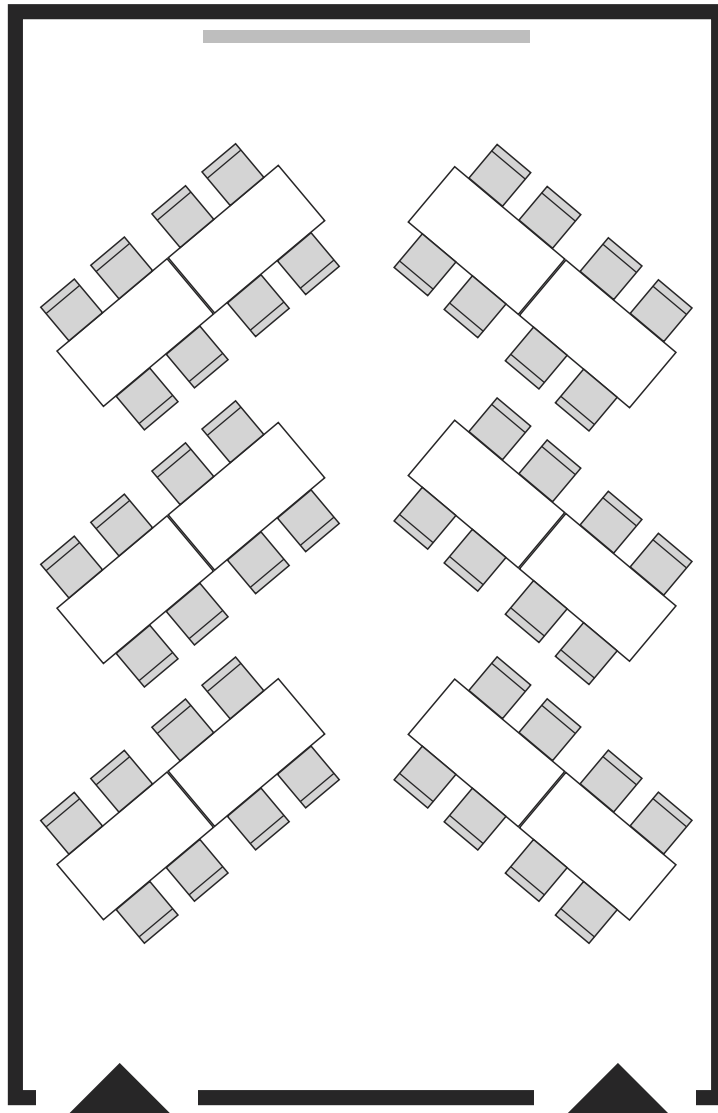

Kleiner Saal Tischreihen doppel 2 Personen pro Tisch	A3
20 Tische, 40 Stühle	

<p>Kleiner Saal Tischreihen doppel 2/3 Personen pro Tisch</p>	<p>A4</p>
<p>20 Tische, 48 Stühle</p>	

<p>Kleiner Saal Fischgrät 5 Personen pro Tisch</p>	<p>C2</p>
<p>12 Tische, 60 Stühle</p>	

Kleiner Saal Seminar	E1
11 Tische, 38 Stühle	

Kleiner Saal Seminar	E2
12 Tische, 25 Stühle	