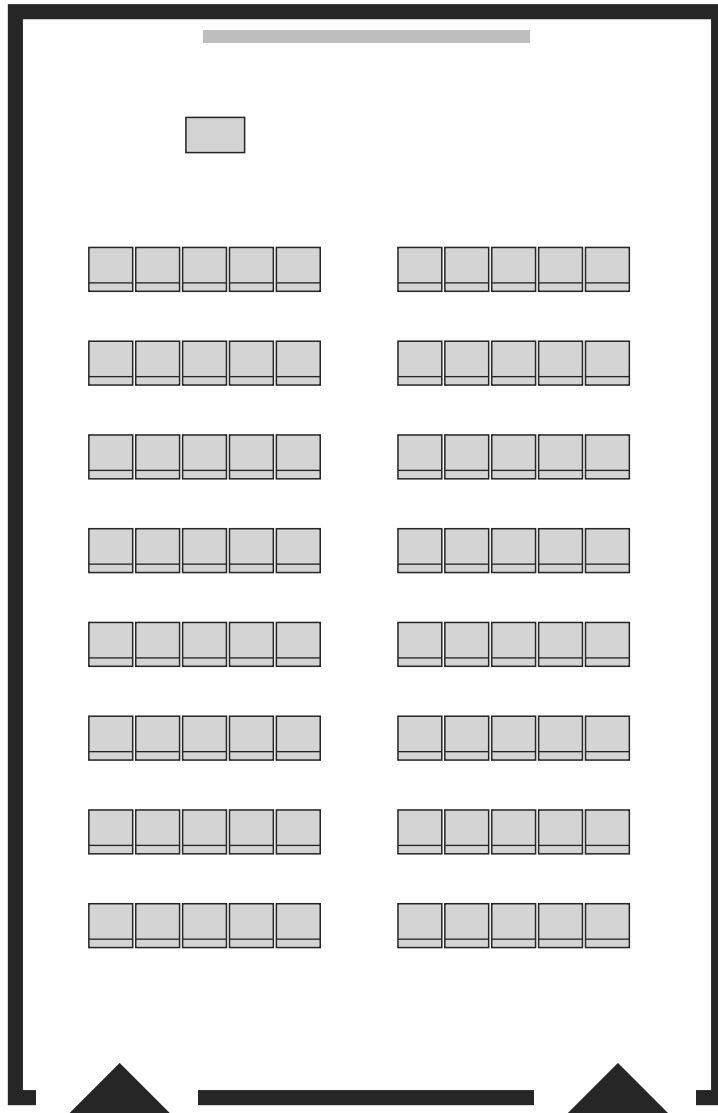

Kleiner Saal Tischreihen doppel 2 Personen pro Tisch	A3
20 Tische, 40 Stühle	

<p>Kleiner Saal Tischreihen doppel 2/3 Personen pro Tisch</p>	<p>A4</p>
<p>20 Tische, 48 Stühle</p>	

<p>Kleiner Saal Fischgrät 5 Personen pro Tisch</p>	<p>C2</p>
<p>12 Tische, 60 Stühle</p>	

Kleiner Saal Seminar	E1
11 Tische, 38 Stühle	

Kleiner Saal Seminar	E2
12 Tische, 25 Stühle	