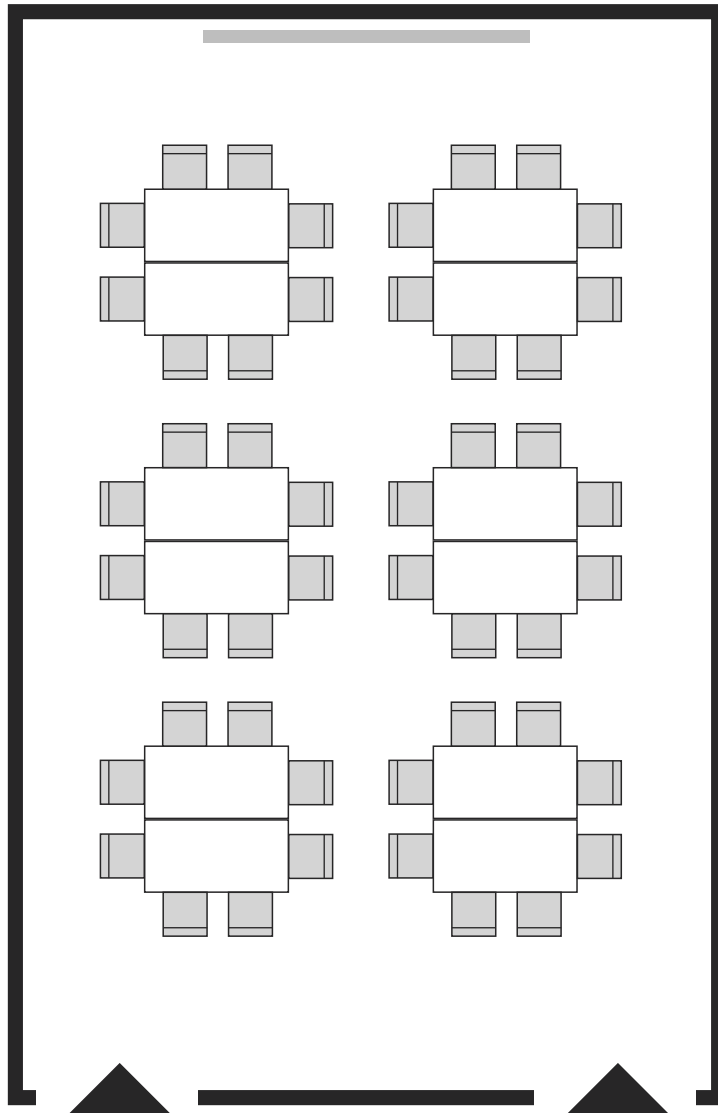

Kleiner Saal Tischreihen doppel 2 Personen pro Tisch	A3
20 Tische, 40 Stühle	

<p>Kleiner Saal Tischreihen doppel 2/3 Personen pro Tisch</p>	<p>A4</p>
<p>20 Tische, 48 Stühle</p>	

<p>Kleiner Saal Fischgrät 5 Personen pro Tisch</p>	<p>C2</p>
<p>12 Tische, 60 Stühle</p>	

Kleiner Saal Seminar	E1
11 Tische, 38 Stühle	

Kleiner Saal Seminar	E2
12 Tische, 25 Stühle	