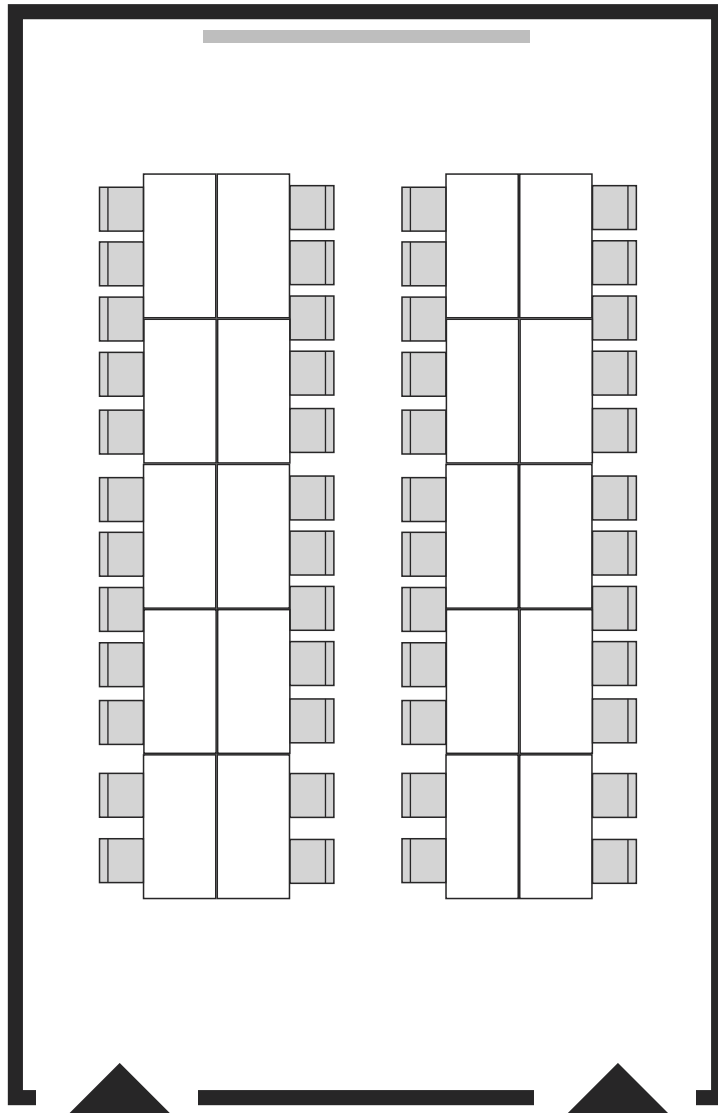

Kleiner Saal Tischreihen doppel 2 Personen pro Tisch	A3
20 Tische, 40 Stühle	

<p>Kleiner Saal Tischreihen doppel 2/3 Personen pro Tisch</p>	<p>A4</p>
<p>20 Tische, 48 Stühle</p>	

<p>Kleiner Saal Fischgrät 5 Personen pro Tisch</p>	<p>C2</p>
<p>12 Tische, 60 Stühle</p>	

Kleiner Saal Seminar	E1
11 Tische, 38 Stühle	

Kleiner Saal Seminar	E2
12 Tische, 25 Stühle	