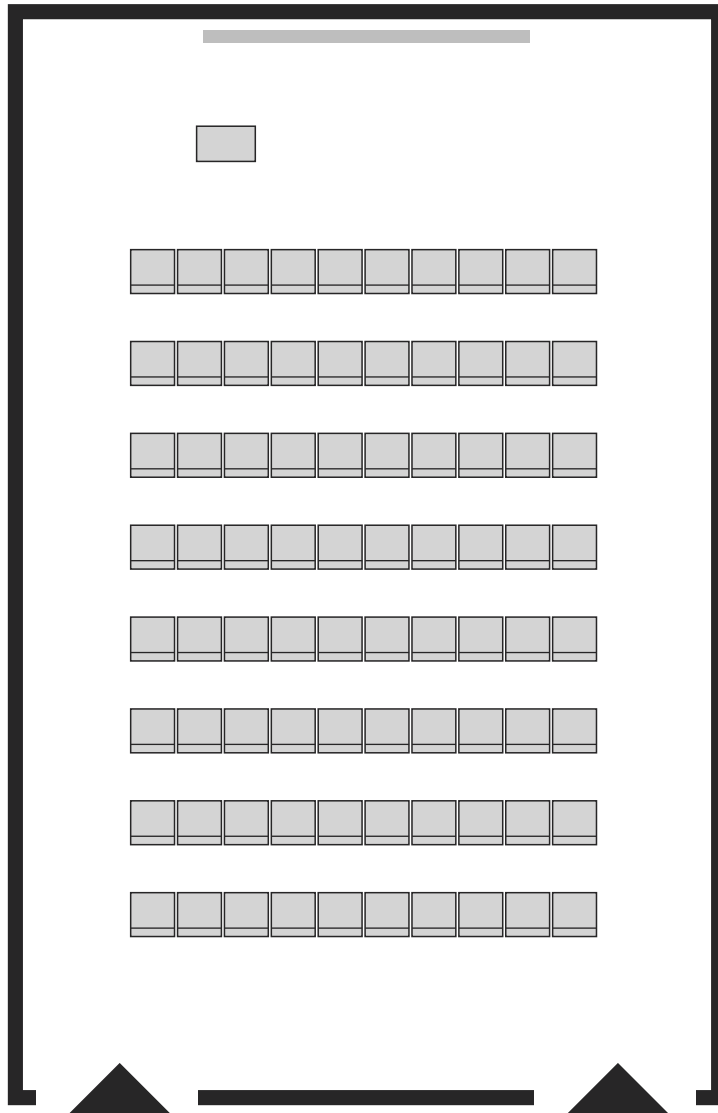

Kleiner Saal Tischreihen doppel 2 Personen pro Tisch	A3
20 Tische, 40 Stühle	

<p>Kleiner Saal Tischreihen doppel 2/3 Personen pro Tisch</p>	<p>A4</p>
<p>20 Tische, 48 Stühle</p>	

<p>Kleiner Saal Fischgrät 5 Personen pro Tisch</p>	<p>C2</p>
<p>12 Tische, 60 Stühle</p>	

Kleiner Saal Seminar	E1
11 Tische, 38 Stühle	

Kleiner Saal Seminar	E2
12 Tische, 25 Stühle	