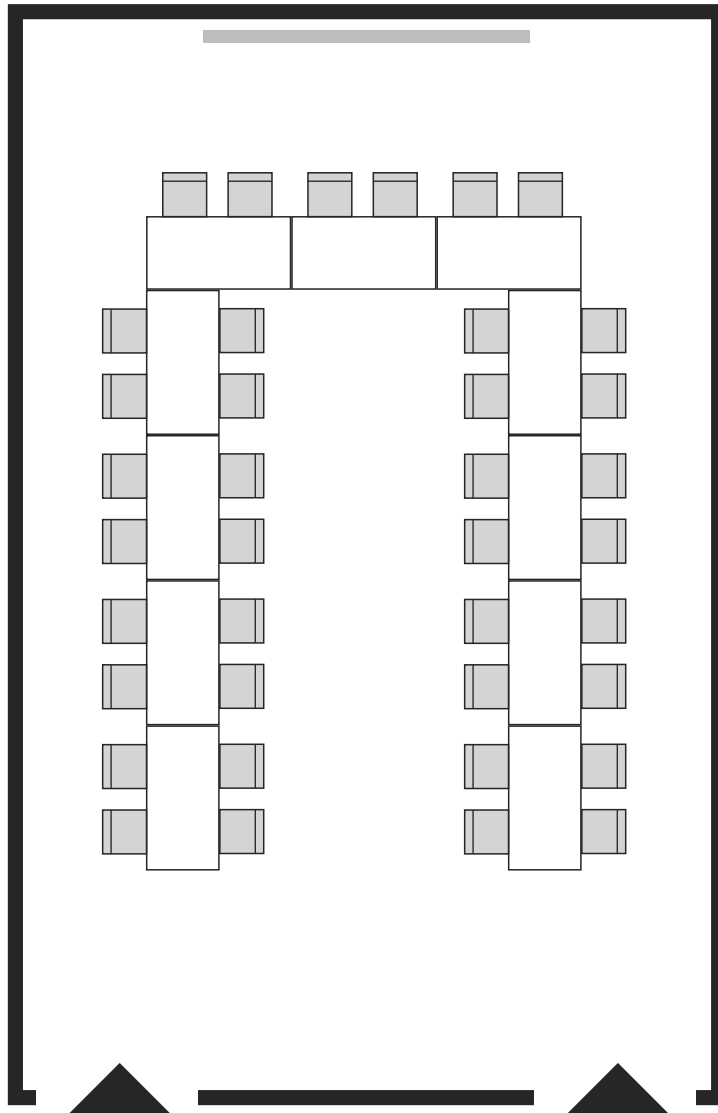

Kleiner Saal Tischreihen doppel 2 Personen pro Tisch	A3
20 Tische, 40 Stühle	

<p>Kleiner Saal Tischreihen doppel 2/3 Personen pro Tisch</p>	<p>A4</p>
<p>20 Tische, 48 Stühle</p>	

<p>Kleiner Saal Fischgrät 5 Personen pro Tisch</p>	<p>C2</p>
<p>12 Tische, 60 Stühle</p>	

Kleiner Saal Seminar	E1
11 Tische, 38 Stühle	

Kleiner Saal Seminar	E2
12 Tische, 25 Stühle	